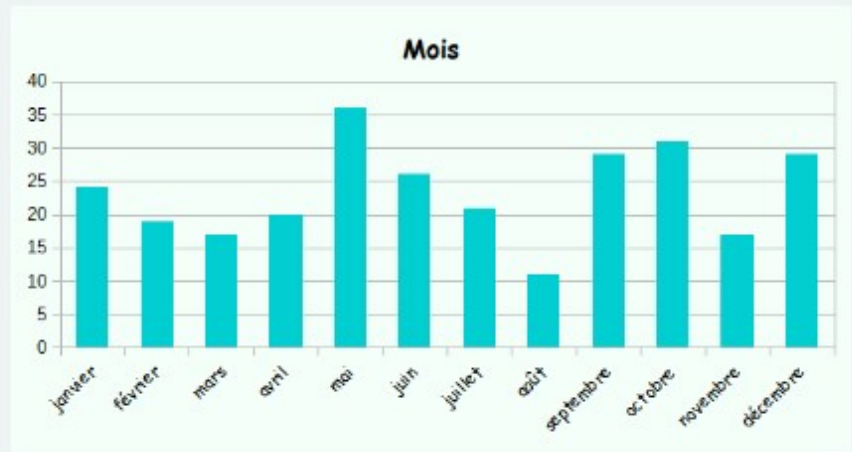

Accidents de vélo Angers

Années 2014 à 2017

Collège Félix Landreau 5B

Lieux des accidents

Carte des pistes cyclables

● 2014 ● 2015 ● 2016 ● 2017

Les accidents par années, mois, les jours, les heures.

Gravité

Homme ou femme

Age

Luminosité

Conditions atmosphériques