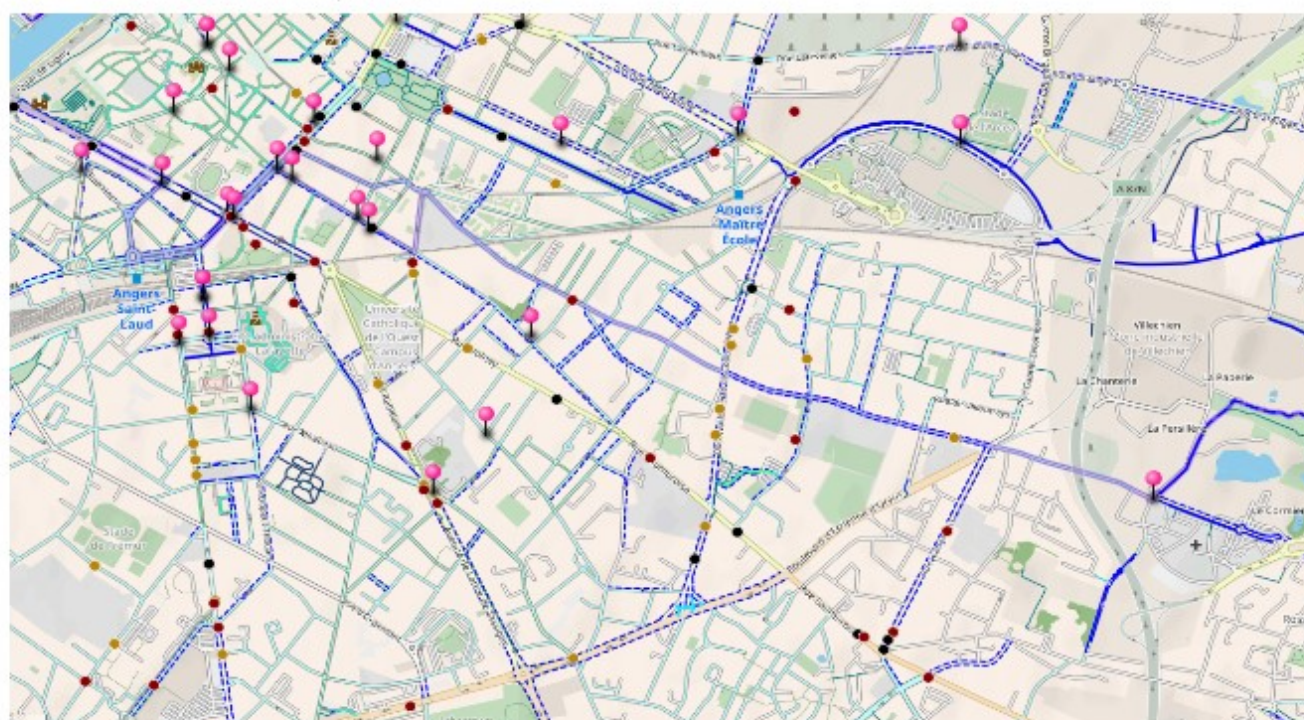

Accidents de vélo Angers

Années 2014 à 2017

Collège Félix Landreau 5B

Lieux des accidents

Carte des pistes cyclables

● 2014 ● 2015 ● 2016 ● 2017

Les accidents par années, mois, les jours, les heures.

Gravité