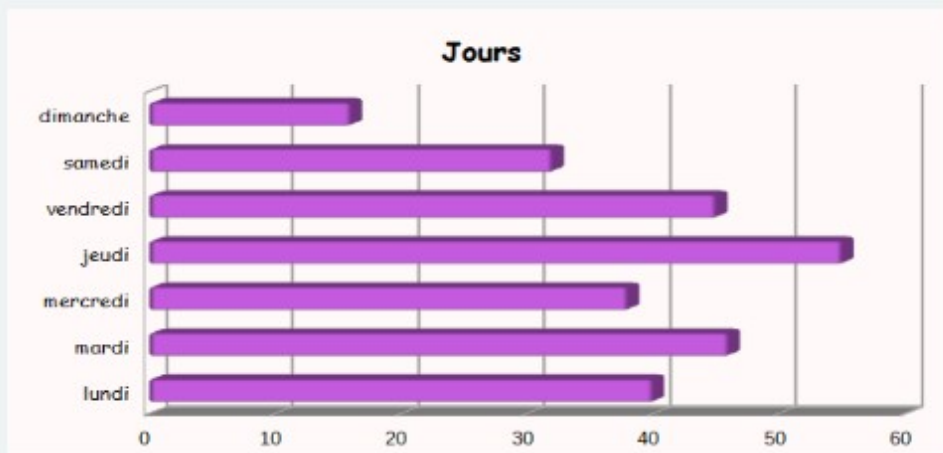

Accidents de vélo Angers

Années 2014 à 2017

Collège Félix Landreau 5B

Lieux des accidents

Carte des pistes cyclables

● 2014 ● 2015 ● 2016 ● 2017

Les accidents par années, mois, les jours, les heures.

Gravité

Homme ou femme

Age

Luminosité

Conditions atmosphériques