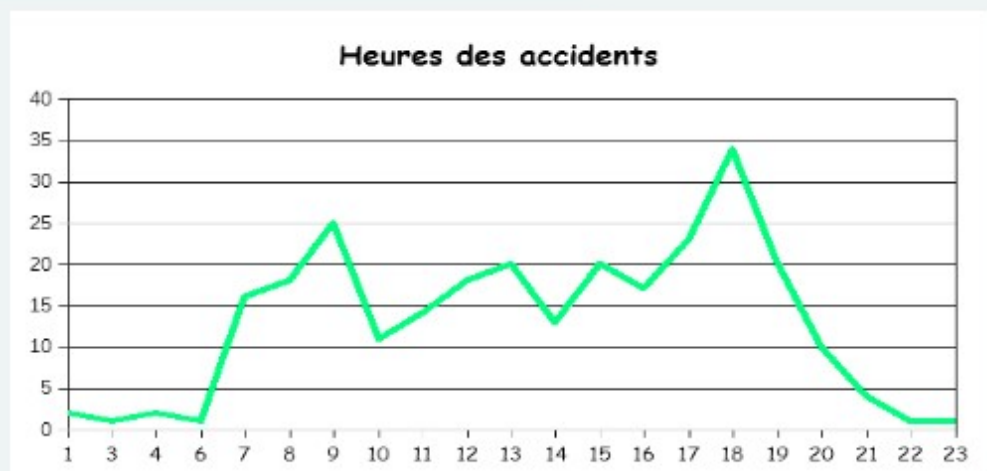

Accidents de vélo Angers

Années 2014 à 2017

Collège Félix Landreau 5B

Lieux des accidents

Carte des pistes cyclables

● 2014 ● 2015 ● 2016 ● 2017

Les accidents par années, mois, les jours, les heures.

Gravité

Homme ou femme

Age

Luminosité

Conditions atmosphériques