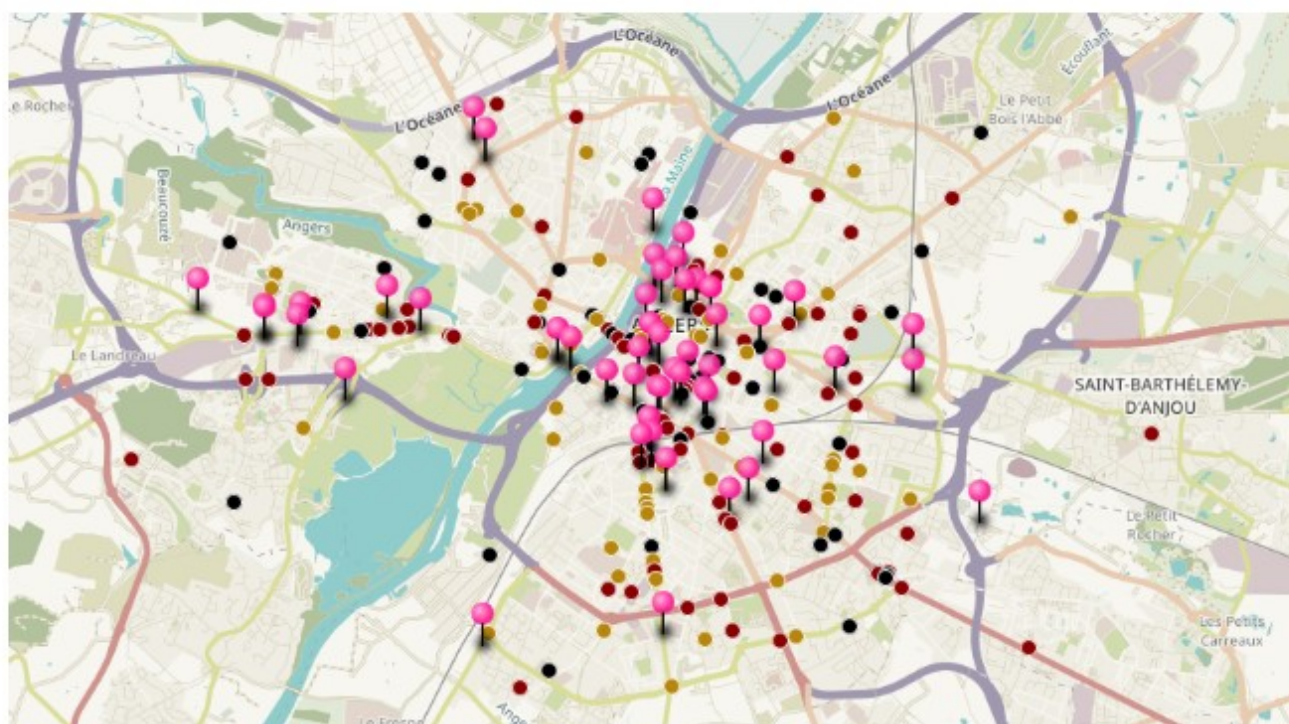

Accidents de vélo Angers

Années 2014 à 2017

Collège Félix Landreau 5B

Lieux des accidents

Carte des pistes cyclables

● 2014 ● 2015 ● 2016 ● 2017

Les accidents par années, mois, les jours, les heures.

Gravité