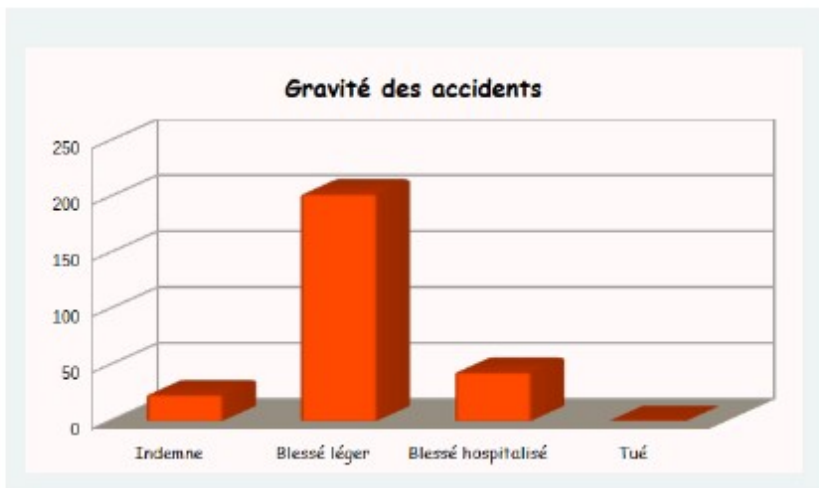

Accidents de vélo Angers

Années 2014 à 2017

Collège Félix Landreau 5B

Lieux des accidents

Carte des pistes cyclables

● 2014 ● 2015 ● 2016 ● 2017

Les accidents par années, mois, les jours, les heures.

Gravité

Homme ou femme

Age

Luminosité

Conditions atmosphériques