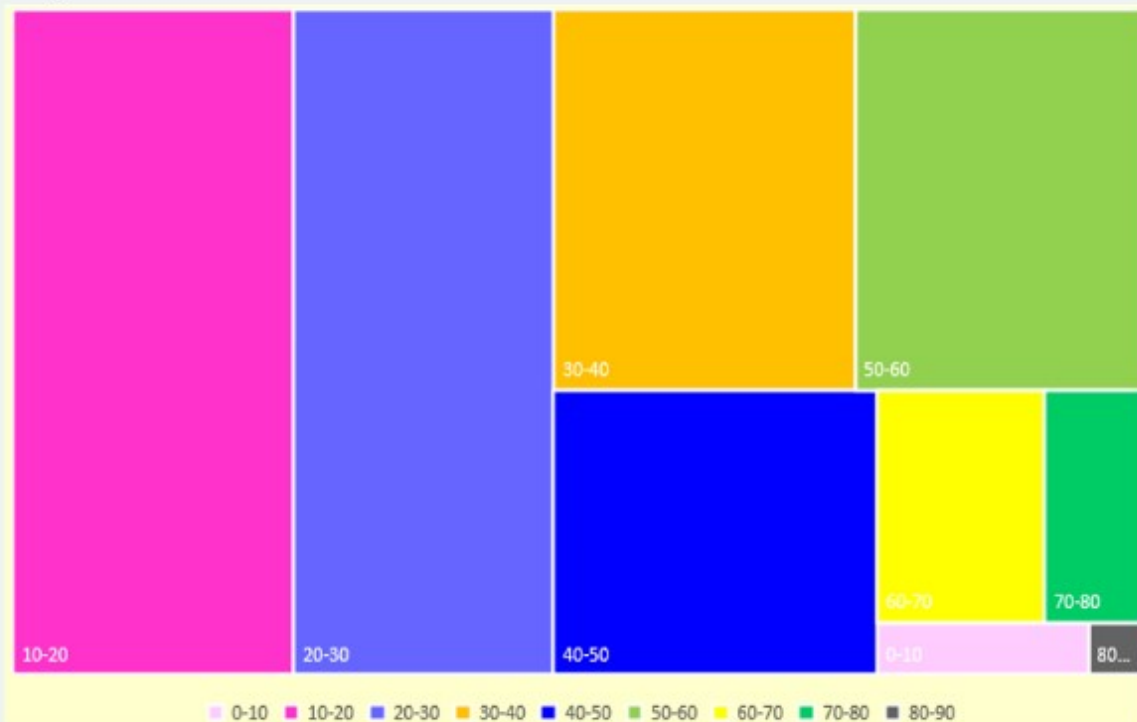

Accidents de vélo Angers

Années 2014 à 2017

Collège Félix Landreau 5B

Lieux des accidents

Carte des pistes cyclables

● 2014 ● 2015 ● 2016 ● 2017

Les accidents par années, mois, les jours, les heures.

Gravité

Homme ou femme

Age

Luminosité

Conditions atmosphériques