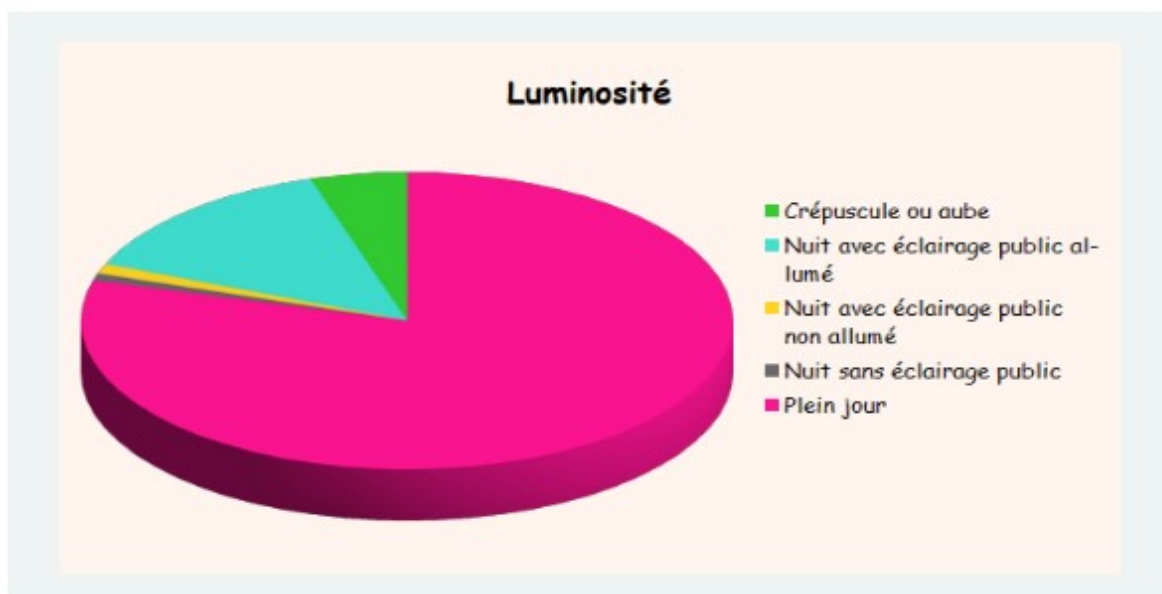

Accidents de vélo Angers

Années 2014 à 2017

Collège Félix Landreau 5B

Lieux des accidents

Carte des pistes cyclables

● 2014 ● 2015 ● 2016 ● 2017

Les accidents par années, mois, les jours, les heures.

Gravité

Homme ou femme

Age

Luminosité

Conditions atmosphériques